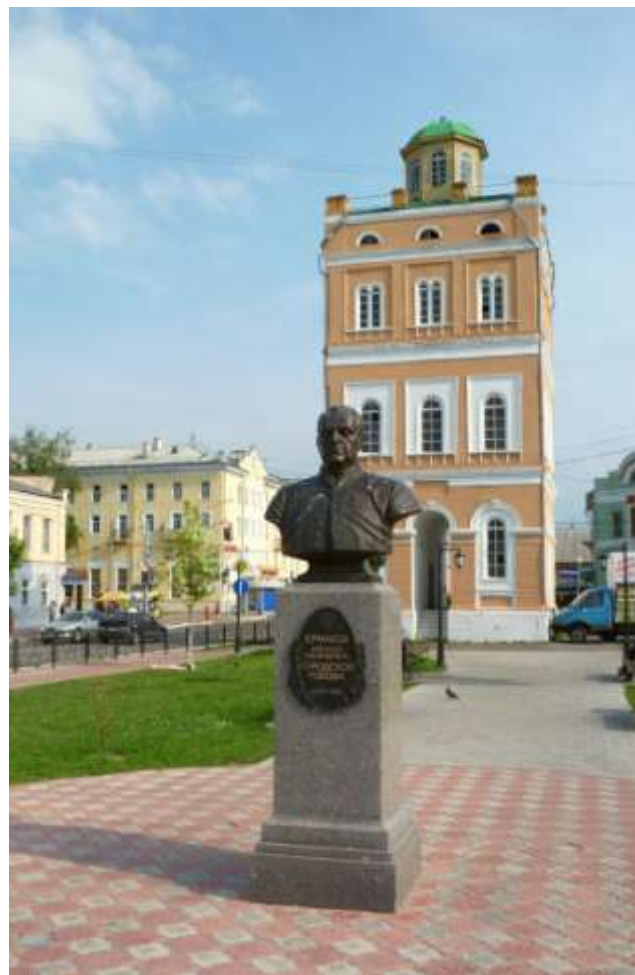

Экскурсия «Моя Родина – Муром»

для детей старшего дошкольного возраста

ПАВЛОВА СВЕТЛАНА НИКОЛАЕВНА

Воспитатель

МБДОУ «Детский сад №33»

г. Муром, Владимирская область

Муром на географической карте

Герб г. Мурома

Былинный камень при въезде в Муром со стороны г.Владимира

Макет бронепоезда «Илья Муромец»

Водонапорная башня (1864г.) и сквер имени первого городского головы Ермакова А.В.

Муромский калач

Пётр и Феврония Муромские

Илья Муромец в Окском парке

Река Ока

Квантовый мост через р.Оку