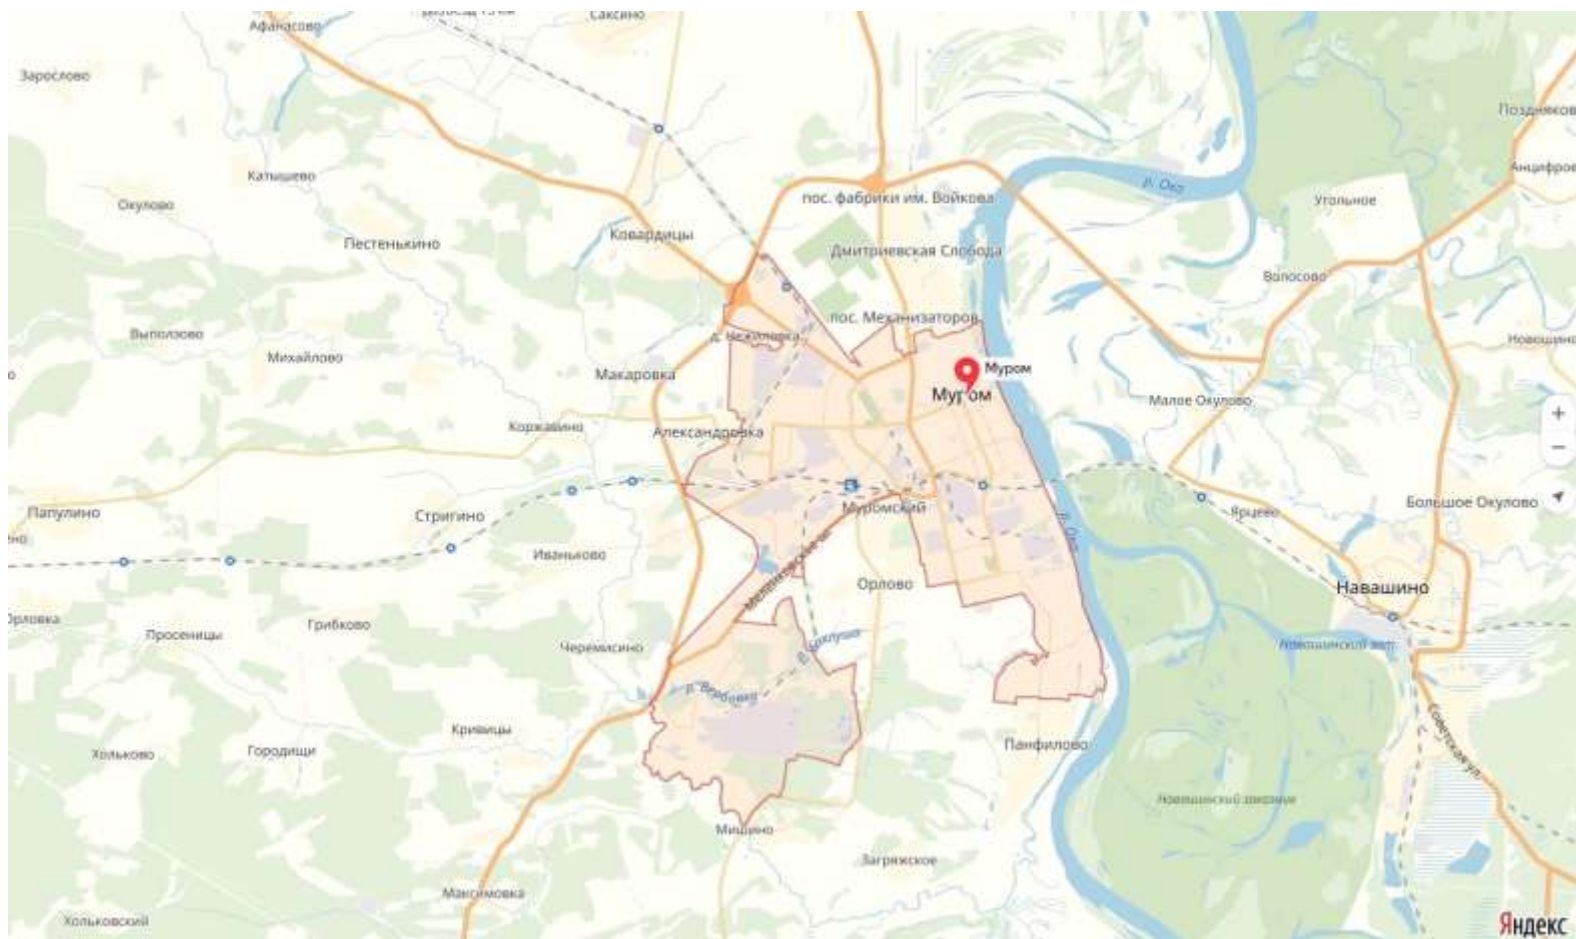

Экскурсия «Моя Родина – Муром»

для детей старшего дошкольного возраста

ПАВЛОВА СВЕТЛАНА НИКОЛАЕВНА

Воспитатель

МБДОУ «Детский сад №33»

г. Муром, Владимирская область

Муром на географической карте

Герб г. Мурома

Былинный камень при въезде в Муром со стороны г.Владимира

Макет бронепоезда «Илья Муромец»

Водонапорная башня (1864г.) и сквер имени первого городского головы Ермакова А.В.

Муромский калач

Пётр и Феврония Муромские

Илья Муромец в Окском парке

Река Ока

Квантовый мост через р.Оку